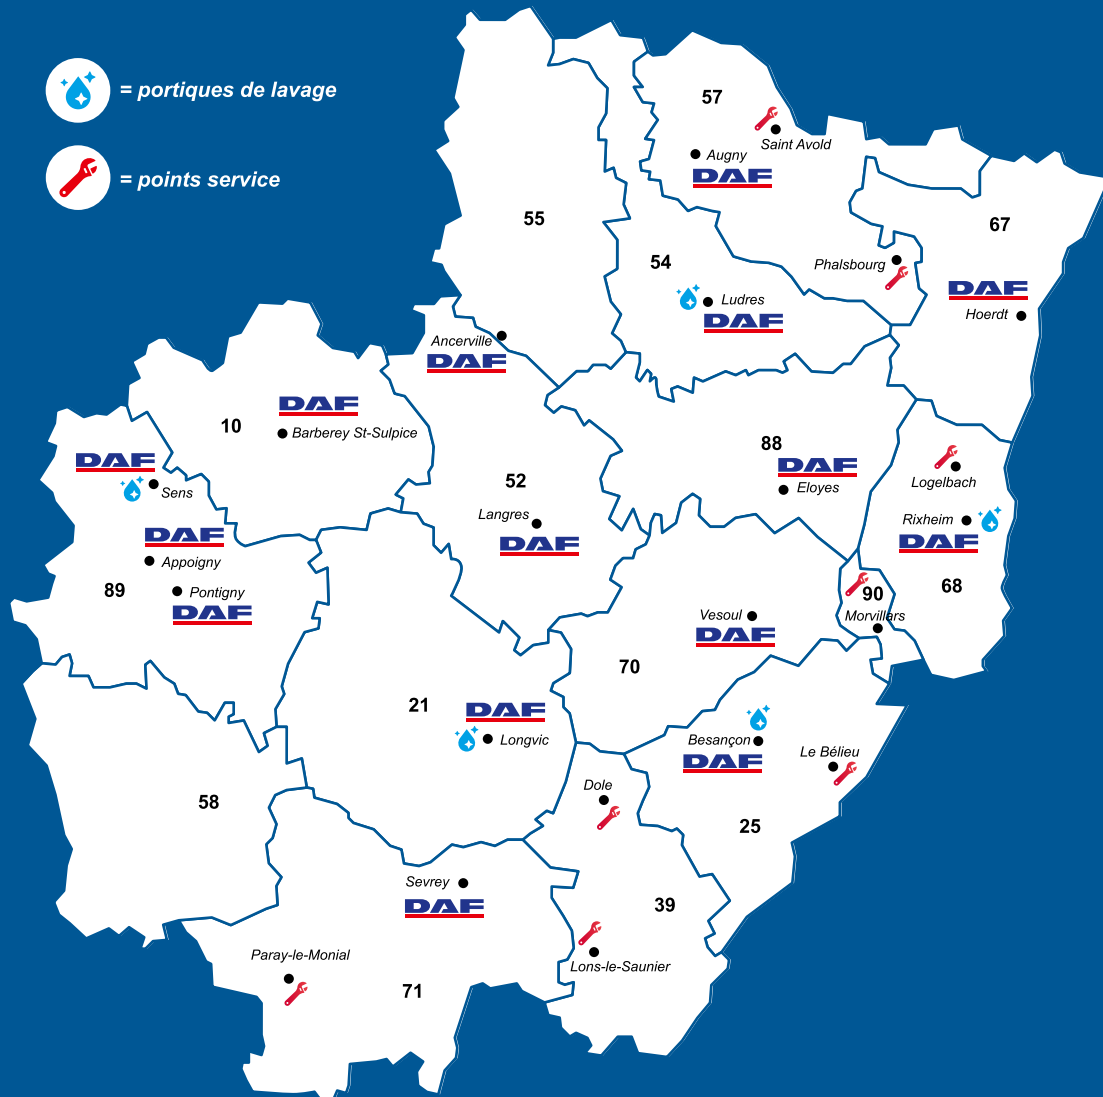

Réf: 0906403
2350-2720 MM, pour fourgons et frigos

38,00 €

= portiques de lavage

= points service

BARBEREY-ST-SULPICE (10)

☎ 03 25 41 78 60

LONGVIC (21)

☎ 03 80 68 22 00